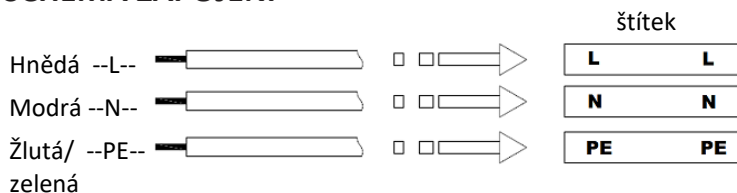

SCHÉMA ZAPOJENÍ