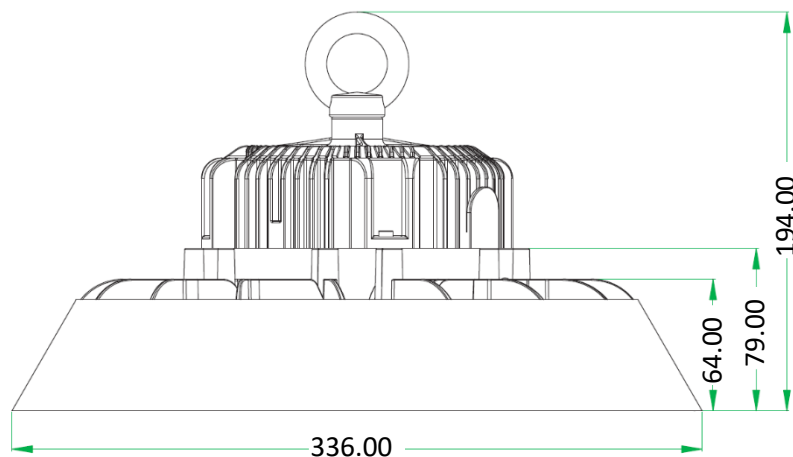

## TECHNICKÉ PARAMETRY

Model	WPH-200W-006
Vstupní napětí	AC90~305V
Frekvence	50/60 Hz
Jmenovitý výkon	200 W
Materiál	Hliník
Svítivost	140lm/W
Provozní teplota	-30°C ~ +50°C
Chromatičnost	5000K
Rozměry svítidla	ø336,5 × 194mm
Úhel vyzařování	120°
Ochrana IP	IP65
Vykreslení barev	>80Ra

## ROZMĚRY

## DIMENSIONS