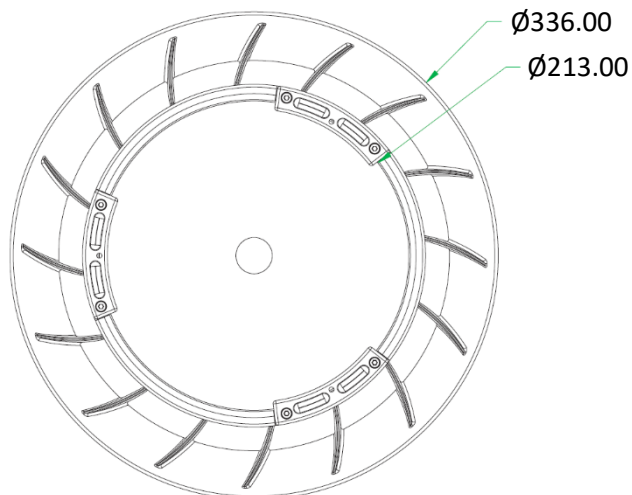

## TECHNICKÉ PARAMETRY

Model	WPH-200W-006
Vstupní napětí	AC90~305V
Frekvence	50/60 Hz
Jmenovitý výkon	200 W
Materiál	Hliník
Svítivost	140lm/W
Provozní teplota	-30°C ~ +50°C
Chromatičnost	5000K
Rozměry svítidla	ø336,5 × 194mm
Úhel vyzařování	120°
Ochrana IP	IP65
Vykreslení barev	>80Ra

## ROZMĚRY

## DIMENSIONS