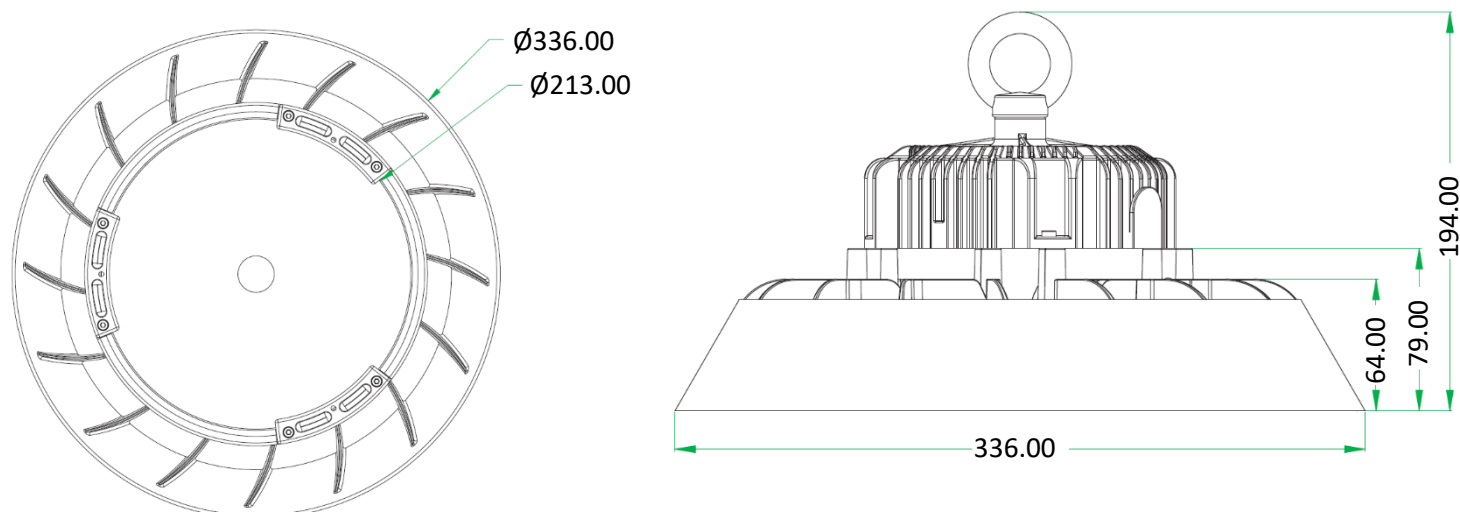

ROZMERY

		Štítok		DALI Stmievanie:					
Hnedá --L--				Modrá Stmiev. +				DA+	DA+
Modrá --N--				Biela Stmiev. -				DA-	DA-
Žltá/ --PE-- zelená									

Svetelný zdroj tohto sietidla je nevymeniteľný, na konci jeho životnosti sa musí celé sietidlo vymeniť a zlikvidovať na určenom mieste. Tento výrobok obsahuje zdroj svetla, ktorý sa z konštrukčných dôvodov nedá odstrániť na overenie, a preto sa celý výrobok považuje za zdroj svetla. Napájací kábel nie je možné vymeniť, ak je poškodený, zariadenie sa už nesmie používať.